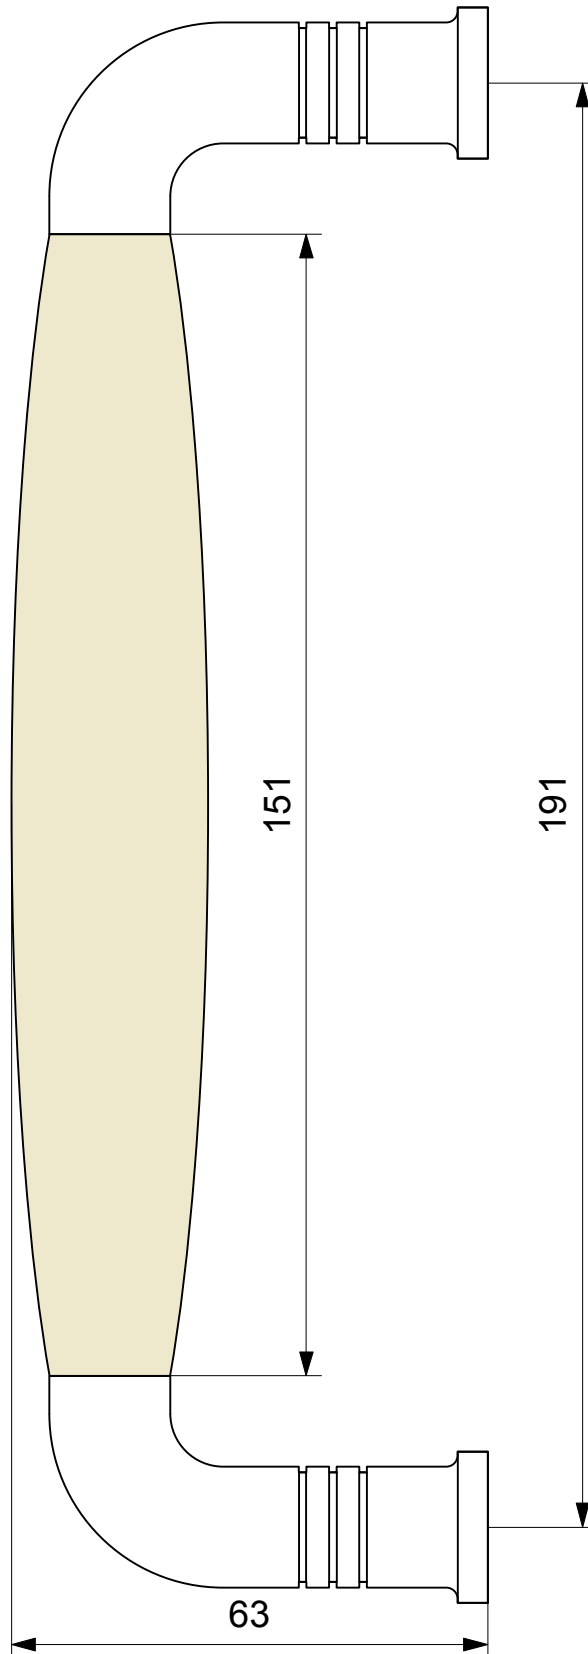

207

151

191

GPF
bouwbeslag

naam: ika deurgreep eiken ww
gebogen 207x63/191mm

finish: RVS gepolijst

schaal: 1 : 1

bestelnr.: GPF49134900C

produktnr.: 491349C

datum: 1-5-2014

wijziging: mei 2014

Ten Hulscher bv

www.tenhulscher.nl