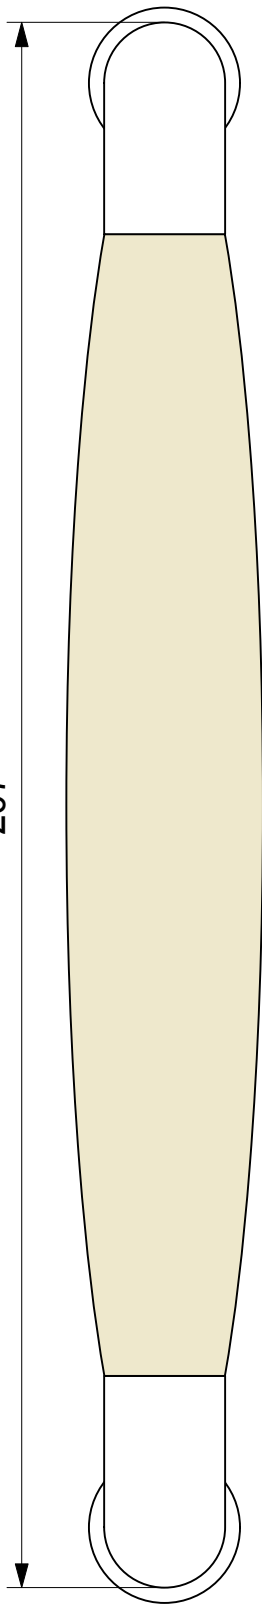

207

151

191

GPF
bouwbeslag

naam: ika deurgreep eiken ww
gebogen 207x63/191mm

finish: RVS gepolijst

schaal: 1 : 1

bestelnr.: GPF49134900C

produktnr.: 491349C

datum: 1-5-2014

wijziging: mei 2014

Ten Hulscher bv

www.tenhulscher.nl