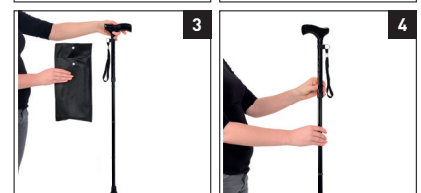

DE: Gehstock zusammenklappbar - schwarz / **ES:** Bastón plegable - negro / **FR:** Canne de marche pliable - noir / **IT:** Bastone da passeggio pieghevole - nero / **NL:** Wandelstok opvouwbaar - zwart

EN: This walking cane you can fold up very easily. By the possibility of making personal height adjustments the walking cane is comfortable in use for everyone. It has a wooden handle and will be supplied with a storage bag.

DE: Der Gehstock kann leicht zusammengeklappt werden und hat einen praktischen Druckknopf zur Höheneinstellung. Zudem ist er mit einem Handgriff aus Holz ausgestattet und wird mit einer Aufbewahrungstasche sowie einem gepolsterten Handgelenksband geliefert. Der faltbare Gehstock ist enorm praktisch und lässt sich bei Nichtgebrauch schnell und kompakt verstauen.

ES: Fácil de plegar y guardar. Incluye un pulsador para ajustarlo en altura, una empuñadura de madera y una bolsa para guardarlo. Es extremadamente cómodo de usar y muy compacto.

FR: Cette canne de marche pliable est extrêmement confortable à utiliser. Compacte, elle est très facile à plier et à stocker. Elle dispose d'un bouton-poussoir pour faciliter l'ajustement de la hauteur. La canne est livrée avec une poignée en bois et un sac de stockage.

NL: De wandelstok kan in hoogte worden versteld en gemakkelijk ingeklapt worden. De wandelstok heeft een houten handvat en wordt geleverd met een opbergtasje en polsbandje.