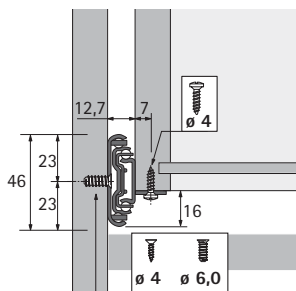

- ▶ Volledig uittrekbare geleider KA 4532 AM met Silent System voor opliggende montage
- ▶ Belastbaarheid 35 kg

- ▶ **Silent System** - de geïntegreerde demping sluit de lade zacht en geruisloos
- ▶ Met behulp van een ontgrendelingshefboom kan de schuiflade van de geleiding worden gescheiden en kan dus probleemloos worden uitgenomen en weer ingezet
- ▶ Soepele loop en goede zijdelingse stabiliteit door exacte geleiding
- ▶ Voor houten schuifladen en legplanken
- ▶ Belastbaarheid volgens EN 15338 level 2
- ▶ Staal verzinkt, blauw gepassiveerd

Kogelgeleider KA 4532 AM Silent System, 12,7 mm inbouwbreedte

| Nominale lengte / schuifladelengte NL mm | Minimale kastdiepte KT mm | Gatenafstand b1 mm | Gatenafstand b2 mm | Gatenafstand b3 mm | Gatenafstand C mm | Bestelnr. | VE |
|--|---------------------------|--------------------|--------------------|--------------------|-------------------|-----------|----------|
| 300 | 304 | | | | 230 | 9 114 548 | 1/10 set |
| 350 | 354 | 64 | | | 280 | 9 114 553 | 1/10 set |
| 400 | 404 | 64 | | | 315 | 9 114 554 | 1/10 set |
| 450 | 454 | 96 | | | 365 | 9 114 555 | 1/10 set |
| 500 | 504 | 96 | 64 | | 415 | 9 114 557 | 1/10 set |
| 550 | 554 | 96 | 128 | | 465 | 9 114 558 | 1/10 set |
| 600 | 604 | 96 | 160 | | 515 | 9 114 559 | 1/10 set |
| 650 | 654 | 96 | 128 | 96 | 565 | 9 114 560 | 1/10 set |
| 700 | 694 | 96 | 128 | 128 | 615 | 9 114 561 | 1/10 set |

Planningsmaten

● = minimum aanschroefposities

Opmerkingen

Technische informatie, zie pagina 1523
 Toebehoren, zie pagina 1533 - 1537