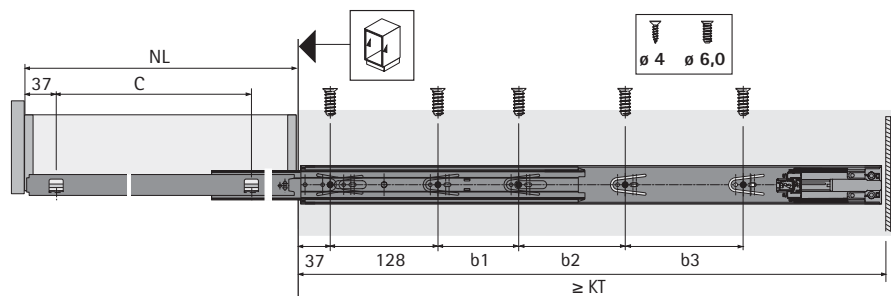

- ▶ Volledig uittrekbare geleider KA 4532 AM met Silent System voor opliggende montage
- ▶ Belastbaarheid 35 kg

- ▶ **Silent System** - de geïntegreerde demping sluit de lade zacht en geruisloos
- ▶ Met behulp van een ontgrendelingshefboom kan de schuiflade van de geleiding worden gescheiden en kan dus probleemloos worden uitgenomen en weer ingezet
- ▶ Soepele loop en goede zijdelingse stabiliteit door exacte geleiding
- ▶ Voor houten schuifladen en legplanken
- ▶ Belastbaarheid volgens EN 15338 level 2
- ▶ Staal verzinkt, blauw gepassiveerd

Kogelgeleider KA 4532 AM Silent System, 12,7 mm inbouwbreedte

| Nominale lengte / schuifladelengte NL mm | Minimale kastdiepte KT mm | Gatenafstand b1 mm | Gatenafstand b2 mm | Gatenafstand b3 mm | Gatenafstand C mm | Bestelnr. | VE |
|--|---------------------------|--------------------|--------------------|--------------------|-------------------|-----------|----------|
| 300 | 304 | | | | 230 | 9 114 548 | 1/10 set |
| 350 | 354 | 64 | | | 280 | 9 114 553 | 1/10 set |
| 400 | 404 | 64 | | | 315 | 9 114 554 | 1/10 set |
| 450 | 454 | 96 | | | 365 | 9 114 555 | 1/10 set |
| 500 | 504 | 96 | 64 | | 415 | 9 114 557 | 1/10 set |
| 550 | 554 | 96 | 128 | | 465 | 9 114 558 | 1/10 set |
| 600 | 604 | 96 | 160 | | 515 | 9 114 559 | 1/10 set |
| 650 | 654 | 96 | 128 | 96 | 565 | 9 114 560 | 1/10 set |
| 700 | 694 | 96 | 128 | 128 | 615 | 9 114 561 | 1/10 set |

Planningsmaten

● = minimum aanschroefposities

Opmerkingen

Technische informatie, zie pagina 1523
 Toebehoren, zie pagina 1533 - 1537