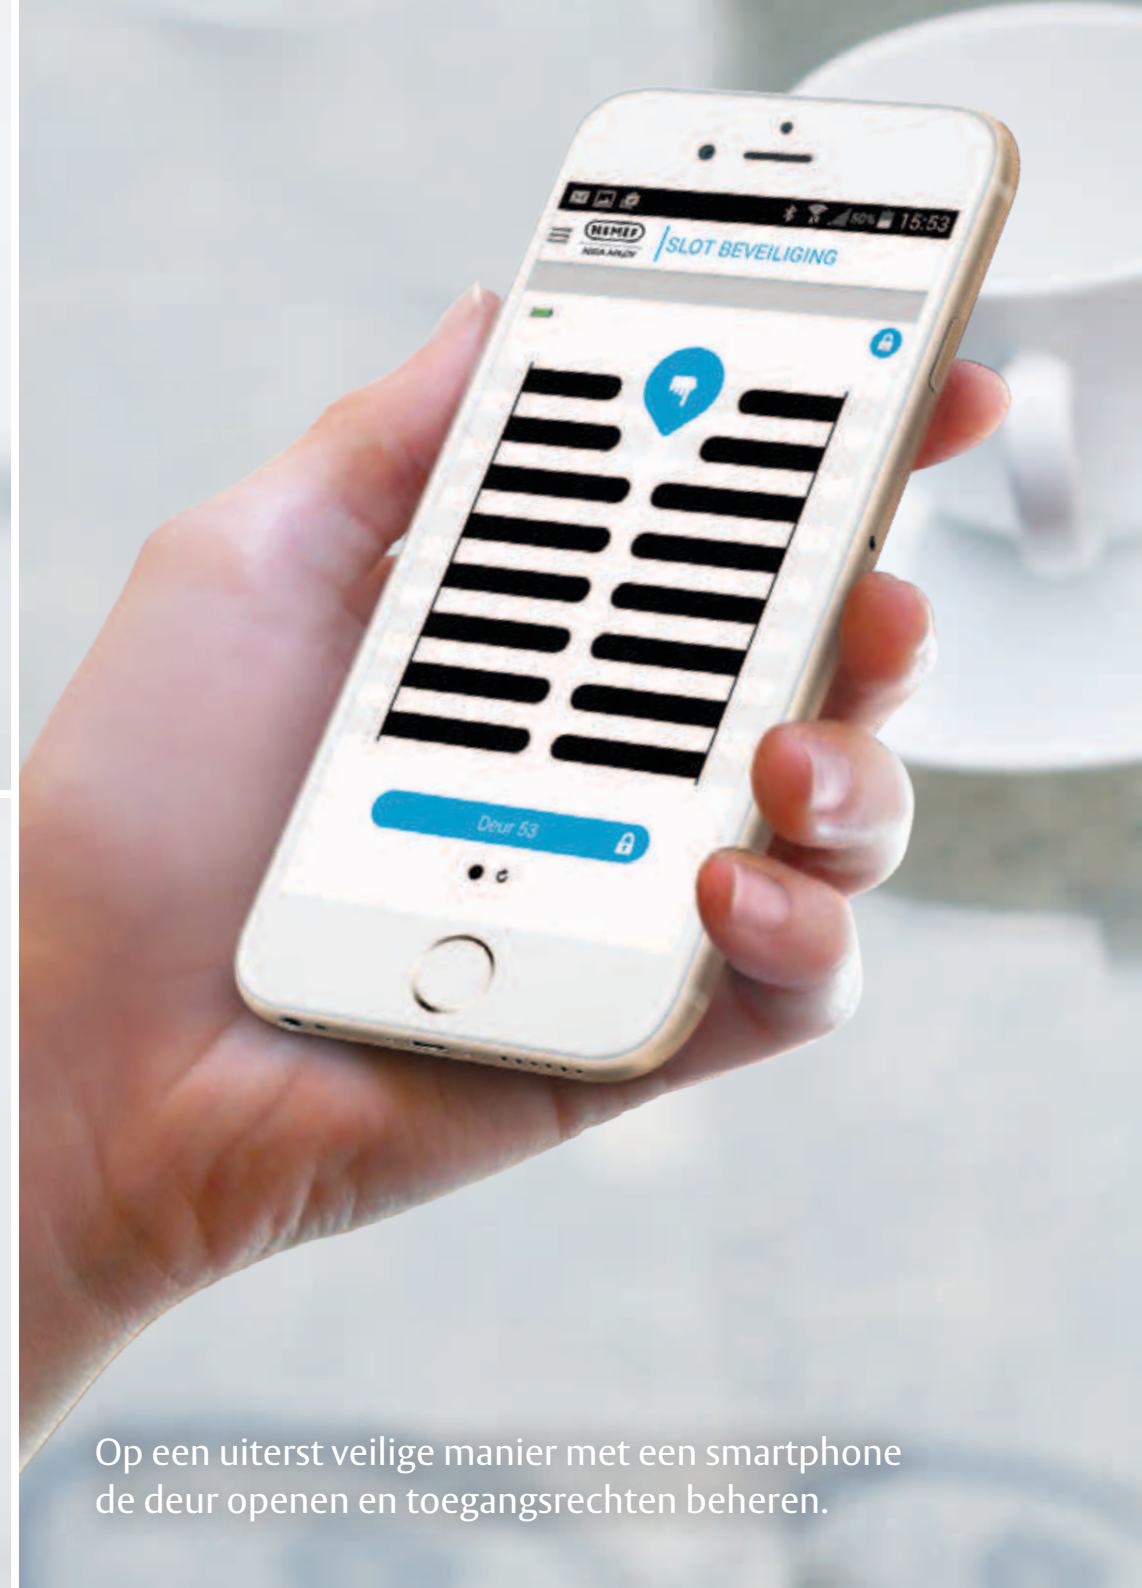

Om deze redenen geloven wij dat we Nederland een essentiële stap vooruit helpen met Nemef ENTR.

Gert Lubbersen
Directeur

Via de optionele vingerscan kan aan maximaal 20 verschillende gebruikers toegang toegewezen worden.

Met de afstandsbediening kan de deur van buiten en van binnen geopend worden.

Op een uiterst veilige manier met een smartphone de deur openen en toegangsrechten beheren.

Heel eenvoudig een woning upgraden.